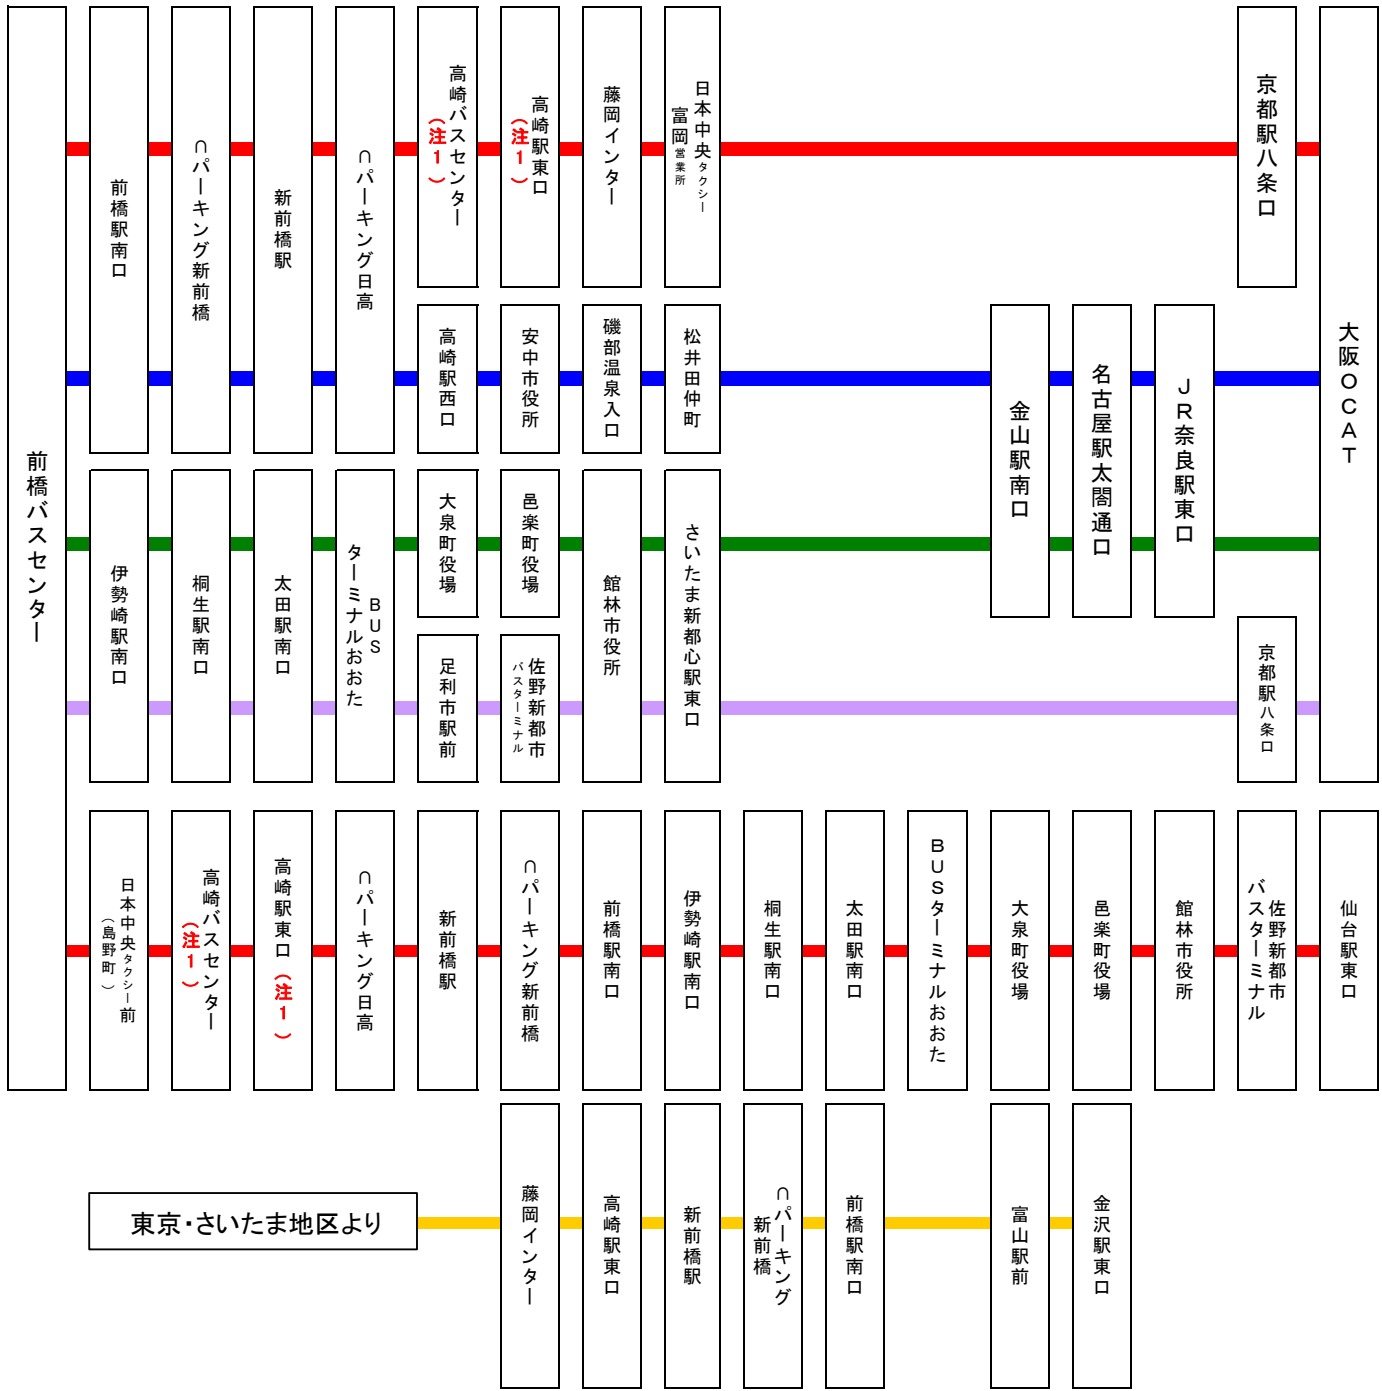

# 高速バス 運行系統図 (群馬発着長距離便)

お問い合わせは…日本中央バス株式会社 高速バス予約センター…Tel027-287-4000 <http://www.ncbbus.co.jp>

シルクライナー

群馬⇄仙台線  
(仙台ライナー)

東京・さいたま・群馬⇄  
富山・金沢線

経由表記については時刻表に基づいています。詳しくは時刻表をご覧ください。

- = 西毛京都経由
- = 西毛奈良経由
- = 東毛奈良経由
- = 東毛京都経由

※西毛とは主に群馬県西部地区です。東毛とは主に群馬県東部地区です。

(注1) …往路と復路で高崎バスセンターと高崎駅東口の停車順序が逆となります。詳しくは時刻表をご確認ください。